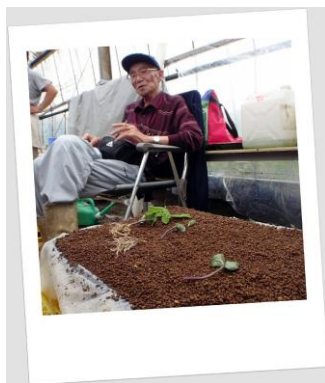

へそ曲がり大豆講習会

(故) 岩澤信夫の大豆の土中緑化育苗

講師：鳥井報恩

岩澤信夫の『究極の田んぼ』にも紹介されているツルボケを防ぐ大豆の育苗技術を学びにきませんか？大豆も不耕起栽培です。2001年から冬期湛水・不耕起移植栽培のイネづくりに関わり、共にへそ曲がりの大豆を育ててきた鳥井報恩が、亡き岩澤信夫にかわり今年も講習会を開催します。

開講日：2016年 6月18日(土) 10:00~15:00

場 所：千葉県佐倉市和田地区 JR南酒々井駅前9:40集合